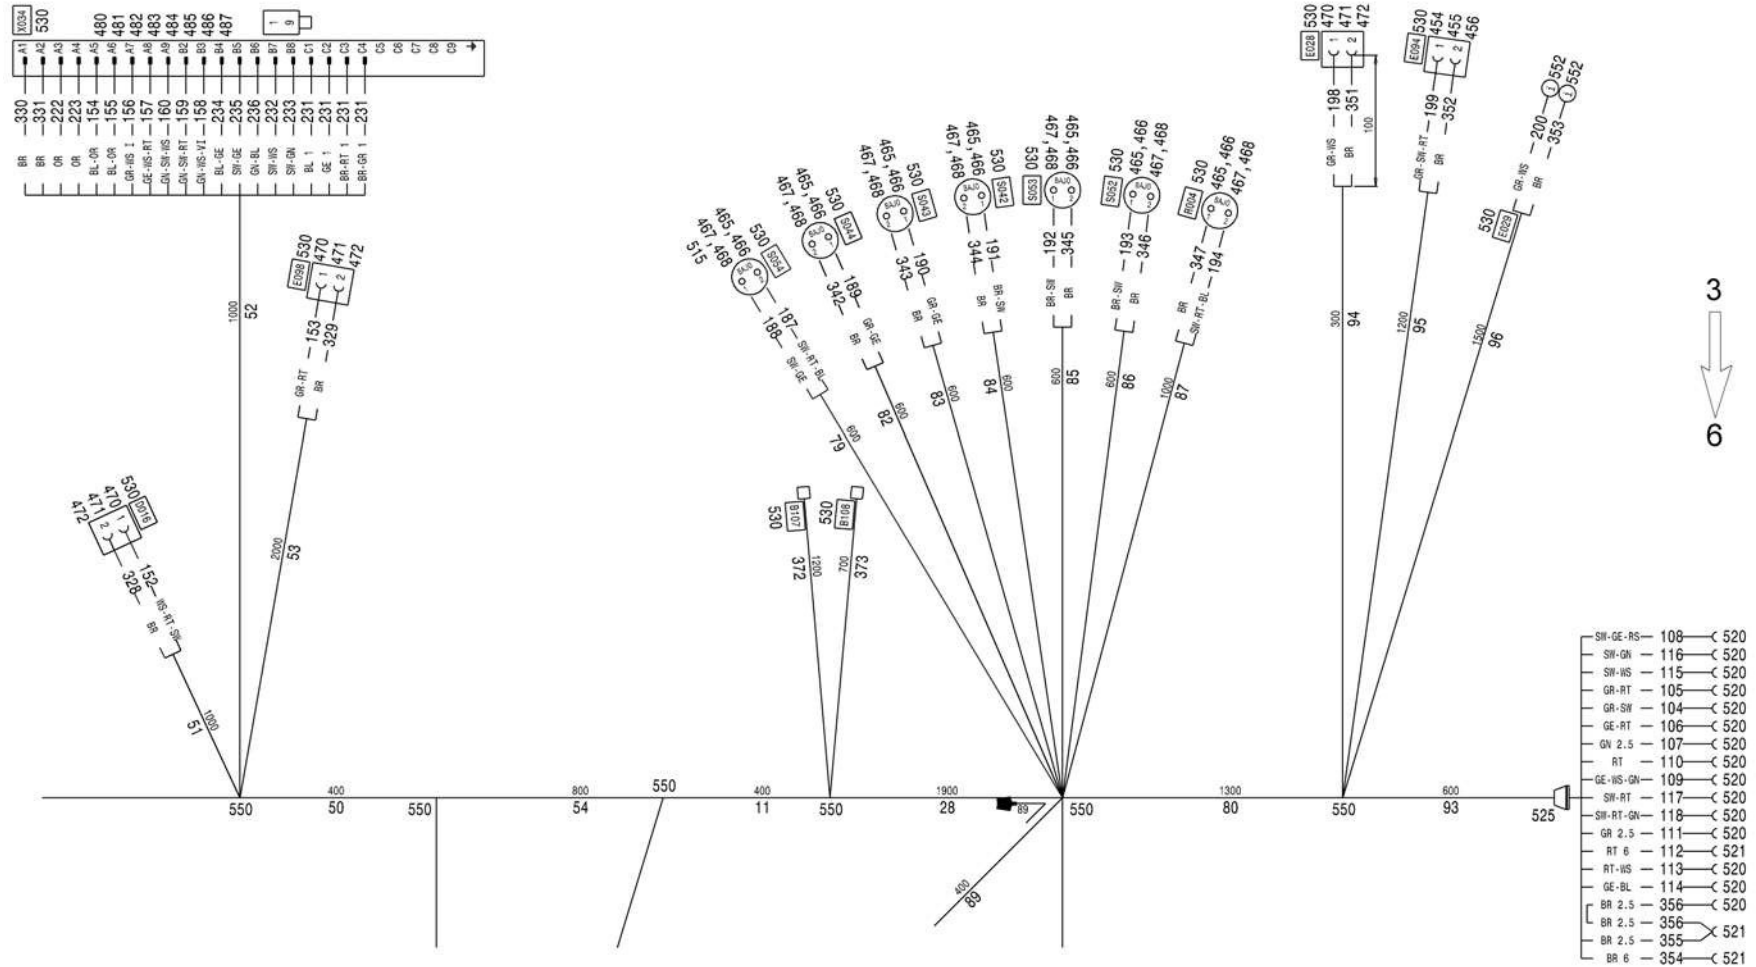

CABLE HARNESS cab chassis  
 KABELBAUM Fahrerhaus Fahrgestell  
 FAISCEAU DE CABLES cabine chassis

from No / up to No  
 WFN5RUD###2029211  
 WFN5RUD###2029240

Figure  
 Bild 99707797233  
 Figure

**TADANO**  
 1700-03

2 ← 3

PAGE 3 OF 7  
 SEITE 3 VON 7  
 PAGE 3 DE 7

3  
 ↓  
 6

CABLE HARNESS cab chassis  
 KABELBAUM Fahrerhaus Fahrgestell  
 FAISCEAU DE CABLES cabine chassis

from No / up to No  
 WFN5RUD###2029211  
 WFN5RUD###2029240

Figure  
 Bild 99707797233  
 Figure

**TADANO**  
 1700-03

PAGE 7 OF 7  
 SEITE 7 VON 7  
 PAGE 7 DE 7