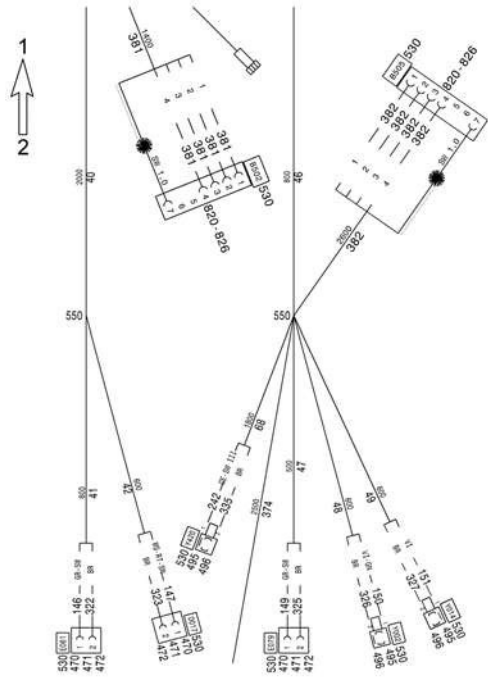

2 ← 3

PAGE 3 OF 7  
 SEITE 3 VON 7  
 PAGE 3 DE 7

3  
 ↓  
 6

CABLE HARNESS cab chassis  
 KABELBAUM Fahrerhaus Fahrgestell  
 FAISCEAU DE CABLES cabine chassis

from No / up to No  
 WFN5RUD###2029211  
 WFN5RUD###2029240

Figure  
 Bild 99707797233  
 Figure

PAGE 4 OF 7  
 SEITE 4 VON 7  
 PAGE 4 DE 7

CABLE HARNESS cab chassis  
 KABELBAUM Fahrerhaus Fahrgestell  
 FAISCEAU DE CABLES cabine chassis

from No / up to No  
 WFN5RUD###2029211  
 WFN5RUD###2029240

Figure  
 Bild 99707797233  
 Figure

4 ↔ 5

PAGE 5 OF 7  
 SEITE 5 VON 7  
 PAGE 5 DE 7

1  
 2

5 ↔ 6

CABLE HARNESS cab chassis  
 KABELBAUM Fahrerhaus Fahrgestell  
 FAISCEAU DE CABLES cabine chassis

from No / up to No  
 WFN5RUD###2029211  
 WFN5RUD###2029240

Figure  
 Bild 99707797233  
 Figure

**TADANO**  
 1700-03

PAGE 7 OF 7  
 SEITE 7 VON 7  
 PAGE 7 DE 7