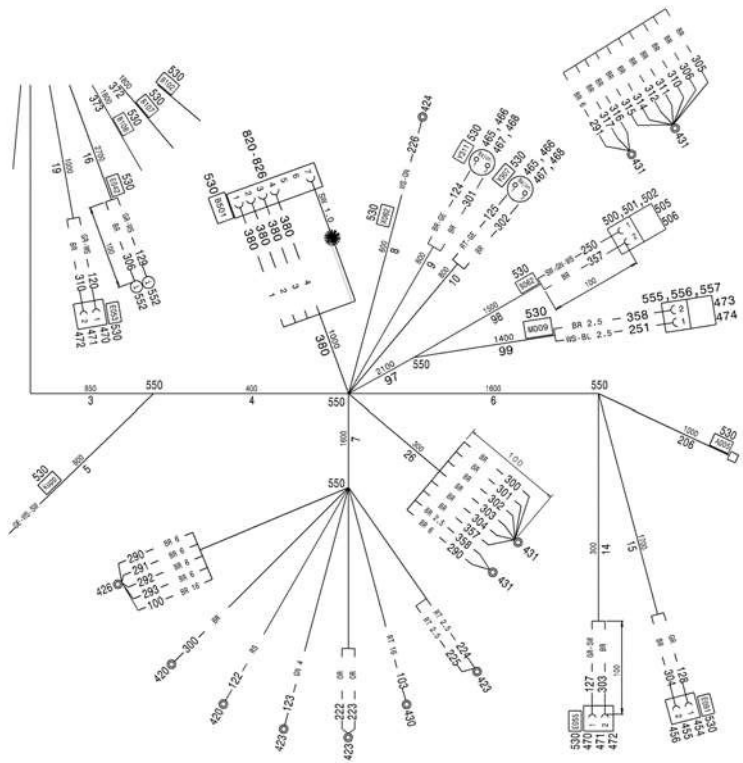

Figure  
 Bild 99707797233  
 Figure

PAGE 4 OF 7  
 SEITE 4 VON 7  
 PAGE 4 DE 7

CABLE HARNESS cab chassis  
 KABELBAUM Fahrerhaus Fahrgestell  
 FAISCEAU DE CABLES cabine chassis

from No / up to No  
 WFN5RUD###2029211  
 WFN5RUD###2029240

Figure  
 Bild 99707797233  
 Figure

4 ↔ 5

PAGE 5 OF 7  
 SEITE 5 VON 7  
 PAGE 5 DE 7

1  
 2

5 ↔ 6

CABLE HARNESS cab chassis  
 KABELBAUM Fahrerhaus Fahrgestell  
 FAISCEAU DE CABLES cabine chassis

from No / up to No  
 WFN5RUD###2029211  
 WFN5RUD###2029240

Figure  
 Bild 99707797233  
 Figure

**TADANO**  
 1700-03

PAGE 7 OF 7  
 SEITE 7 VON 7  
 PAGE 7 DE 7