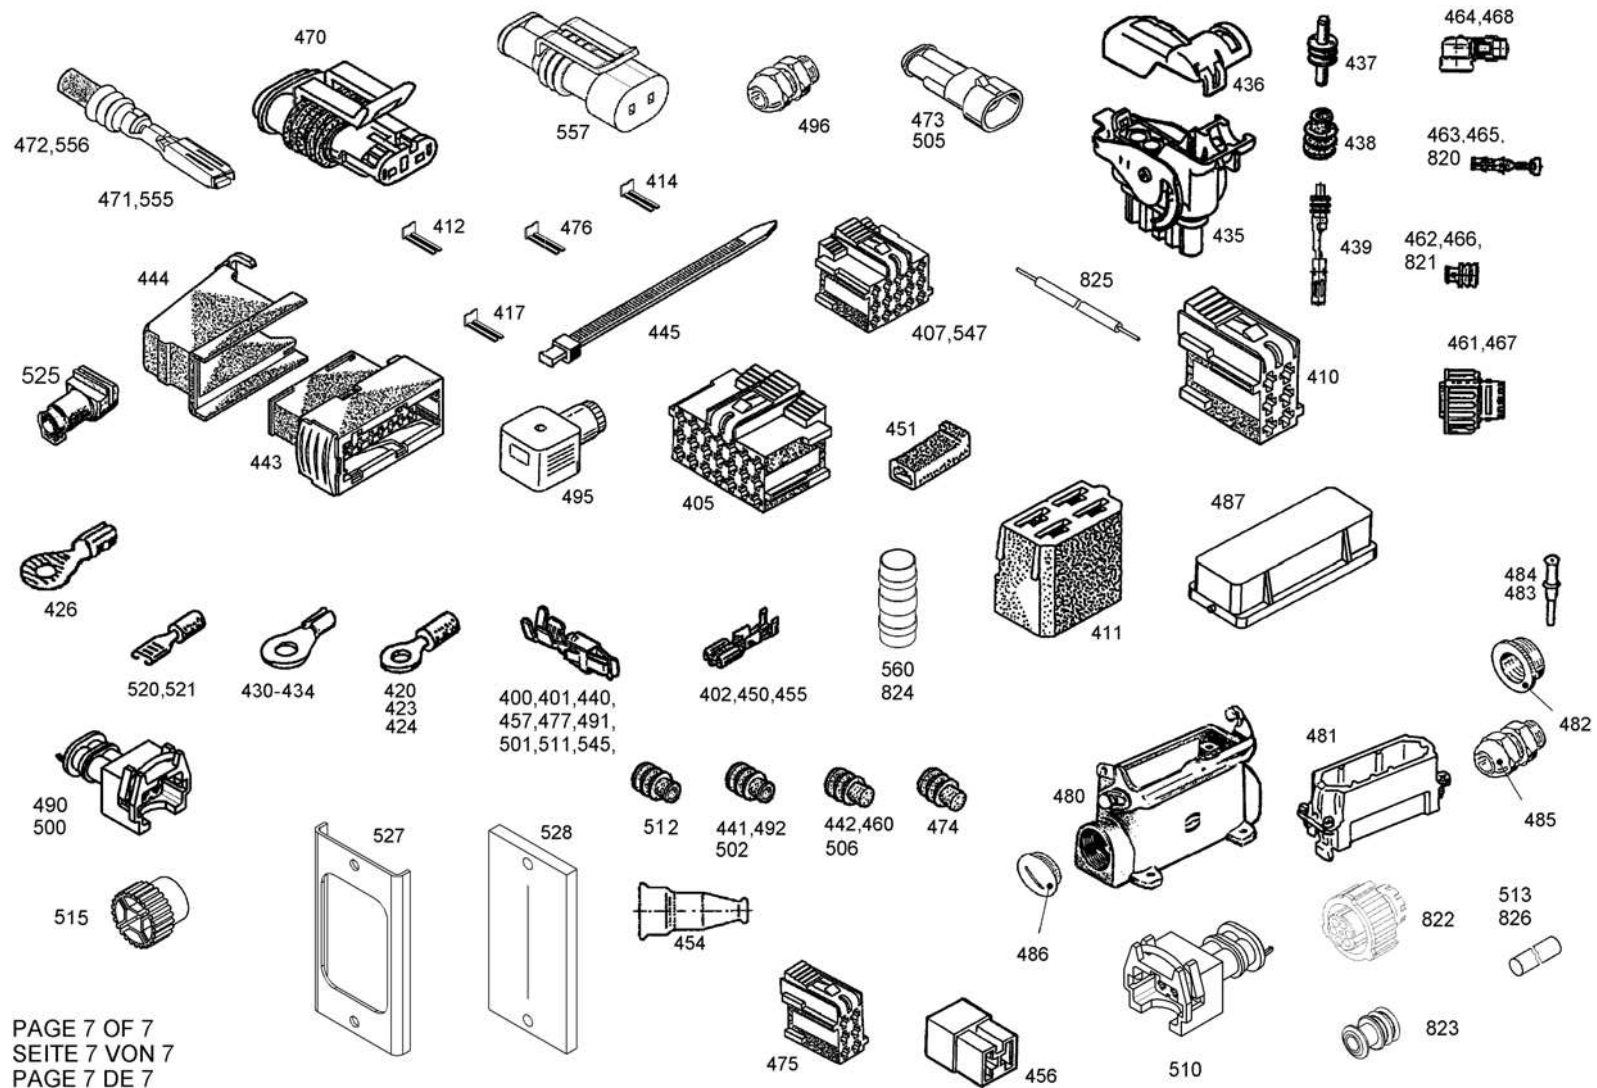

Figure  
 Bild 99707797233  
 Figure

PAGE 6 OF 7  
 SEITE 6 VON 7  
 PAGE 6 DE 7

CABLE HARNESS cab chassis  
 KABELBAUM Fahrerhaus Fahrgestell  
 FAISCEAU DE CABLES cabine chassis

from No / up to No  
 WFN5RUD###2029211  
 WFN5RUD###2029240

Figure  
 Bild 99707797233  
 Figure

**TADANO**  
 1700-03

PAGE 7 OF 7  
 SEITE 7 VON 7  
 PAGE 7 DE 7