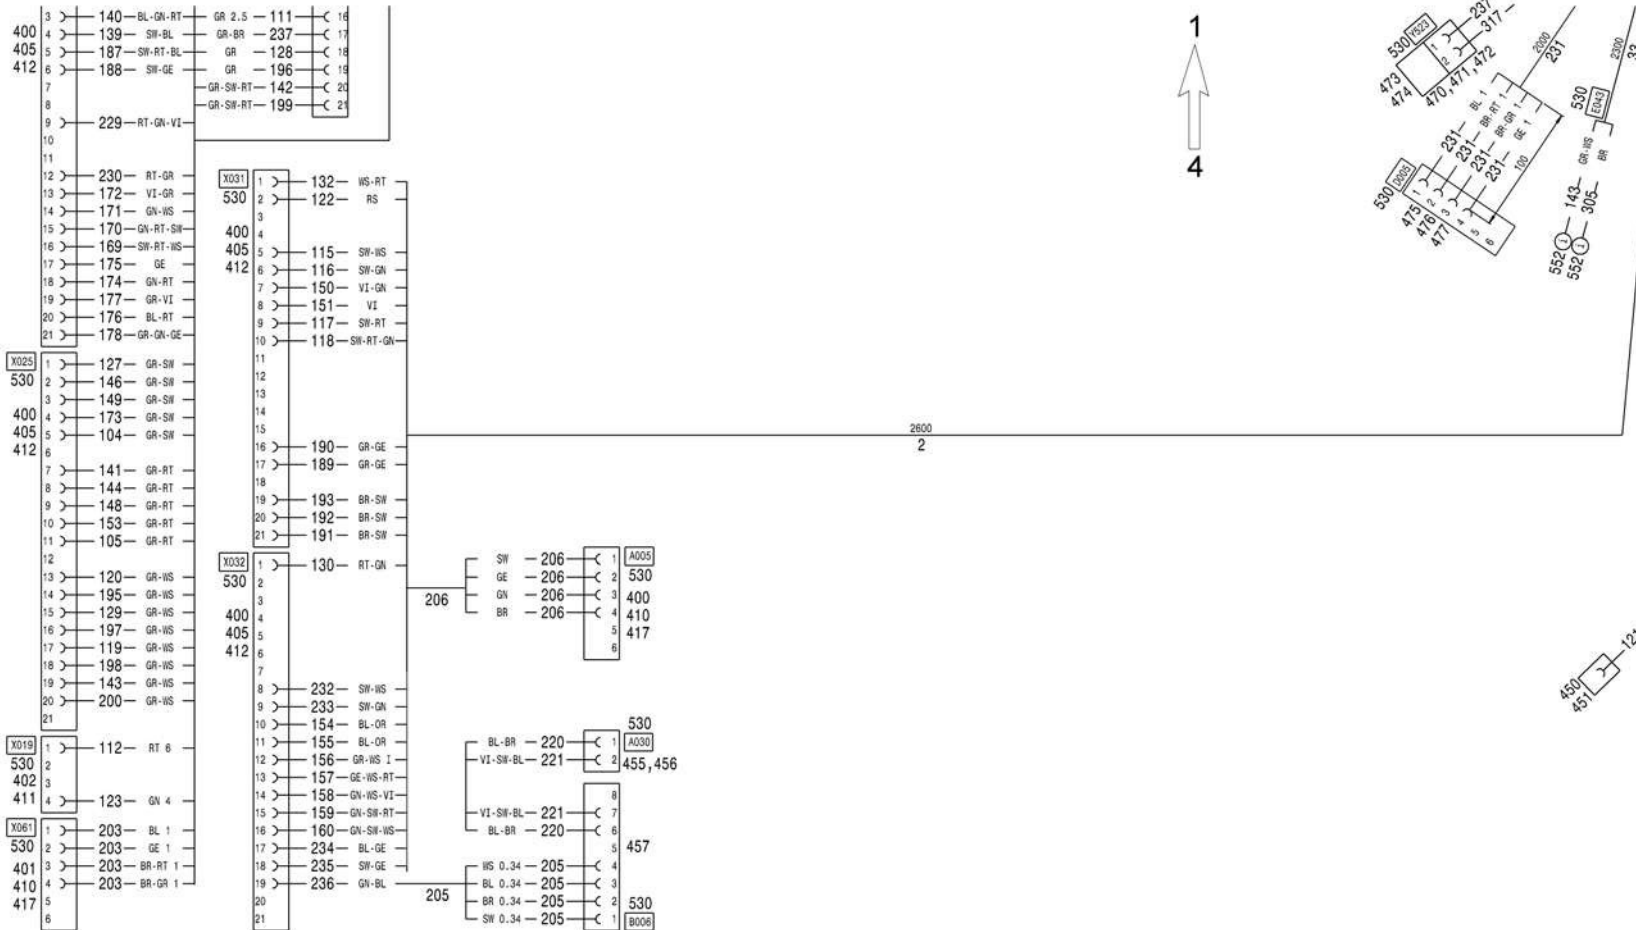

CABLE HARNESS cab chassis  
 KABELBAUM Fahrerhaus Fahrgestell  
 FAISCEAU DE CABLES cabine chassis

from No / up to No  
 WFN5RUD###2029211  
 WFN5RUD###2029240

Figure  
 Bild 99707797233  
 Figure

**TADANO**  
 1700-03

2 ← 3

PAGE 3 OF 7  
 SEITE 3 VON 7  
 PAGE 3 DE 7

3  
 ↓  
 6

CABLE HARNESS cab chassis  
 KABELBAUM Fahrerhaus Fahrgestell  
 FAISCEAU DE CABLES cabine chassis

from No / up to No  
 WFN5RUD###2029211  
 WFN5RUD###2029240

Figure  
 Bild 99707797233  
 Figure

PAGE 4 OF 7  
 SEITE 4 VON 7  
 PAGE 4 DE 7

CABLE HARNESS cab chassis  
 KABELBAUM Fahrerhaus Fahrgestell  
 FAISCEAU DE CABLES cabine chassis

from No / up to No  
 WFN5RUD###2029211  
 WFN5RUD###2029240

Figure  
 Bild 99707797233  
 Figure

**TADANO**  
 1700-03

PAGE 7 OF 7  
 SEITE 7 VON 7  
 PAGE 7 DE 7